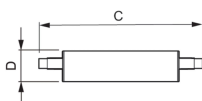

Specificaties Philips Corepro LED Lineair R7s 118mm 14W
2000lm - 840 Koel Wit | Dimbaar - Vervangt 120W

[Bekijk product](#)

Algemene informatie

Artikelnummer	231200
EAN	8718696714065
Merk	Philips
Fabrikantnaam	CorePro LED linear D 14-120W R7S 118 840
Aantal in omdoos	1
Lampdirect All-in garantie	2 jaar
Energielabel	D
Energielabel oud	A++
Levensduur (uur)	15000

Technische Informatie

Techniek	LED
Type product	R7s LED
Dimbaar	Dimbaar
Lampvoet (fitting)	R7s
Kleurcode	840 Koel Wit
Lichtkleur (Kelvin)	4000 Koel Wit
Kleurweergave (Ra)	80-89 - Goede kleurweergave
Lichtkleur	Wit
Kleurinstelling	Enkele kleur
Lumen Watt Verhouding (Lm/W)	142.9
Sensortype	Geen sensor

Lamp Informatie

EOC8 71406500

Product Serie CorePro

Afmetingen

Lengte (mm) 118

Diameter (mm) 29

Vorm Dubbelzijdige Pin

Waarom Lampdirect?