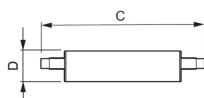

Specificaties Philips Corepro LED Lineair R7s 118mm 14W
2000lm - 830 Warm Wit | Dimbaar - Vervangt 120W

[Bekijk product](#)