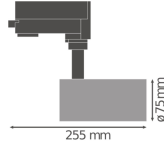

Specificaties Ledvance LED Railspot Spot D75 Zwart 25W 1900lm 25D - 940 Koel Wit | Beste Kleurweergave

[Bekijk product](#)

## Technische Informatie

Techniek	LED Geïntegreerd
Netspanning (Volt)	220-240
Dimbaar	Niet Dimbaar
Kleurcode	840 Koel Wit
Lichtkleur (Kelvin)	4000 Koel Wit
Kleurweergave (Ra)	80-89 - Goede kleurweergave
Lichtkleur	Wit
Kleurinstelling	Enkele kleur
Lumen Watt Verhouding (Lm/W)	80
Noodverlichting	Geen Noodverlichting
Inclusief Driver	Yes, Integrated
Gradenbundel (graden)	24

## Afmetingen

Lengte (mm) 225

Breedte (mm) 75

Hoogte (mm) 75

Diameter (mm) 75