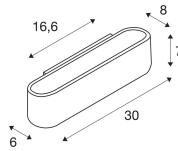

Specificaties SLV Ossa Aluminium Wit
| Geschikt voor 1x R7s

[Bekijk product](#)

Algemene informatie

Artikelnummer	260580
EAN	4024163142212
Merk	SLV
Fabrikantnaam	OSSA 300 LED wandarmatuur, ovaal, wit, R7s 118mm, max. 120W, up/down
Lampdirect All-in garantie	5 jaar
Levensduur (uur)	0

Technische Informatie

Techniek	Armatuur met Fitting
Netspanning (Volt)	220-240
Dimbaar	Dimbaar i.c.m. dimbare lamp
Geschikt voor	R7s
Inclusief Lamp	Nee
Aantal lichtpunten	1
Maximale Wattage Lamp	120
Kantelbaar	Nee
Montage	Muurmontage
Noodverlichting	Geen Noodverlichting
Type product	Designlamp met Fitting

Armatuur Informatie

IP-Waarde IP20 - Bijna Stofdicht

Kleur Armatuur Wit

Behuizing Aluminium

Product Serie OSSA

Afmetingen

Lengte (mm) 300

Breedte (mm) 65

Hoogte (mm) 80

Sensor Informatie

Sensortype Geen sensor

Waarom Lampdirect?

Bestel bij de **grootste lichtspecialist** van Europa

Offerte op maat

Tot 7 jaar **all-in garantie**

Gemakkelijk retourneren