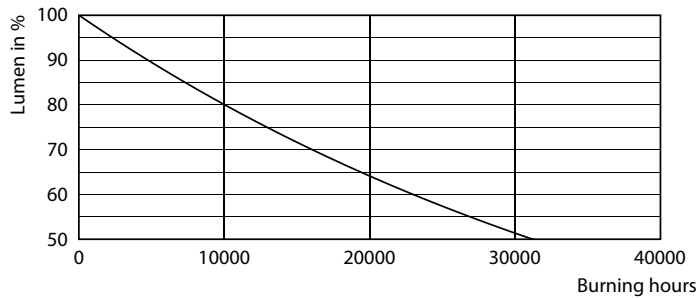

CorePro LED kaars- en kogellampen - Glas

Fotometrische gegevens

General uniform lighting - CorePro LEDLusterND6.5-60W P45 E14827CLG

Levensduur

Lumen Maintenance Diagram - CorePro LEDLusterND6.5-60W P45 E14827CLG

Life Expectancy Diagram