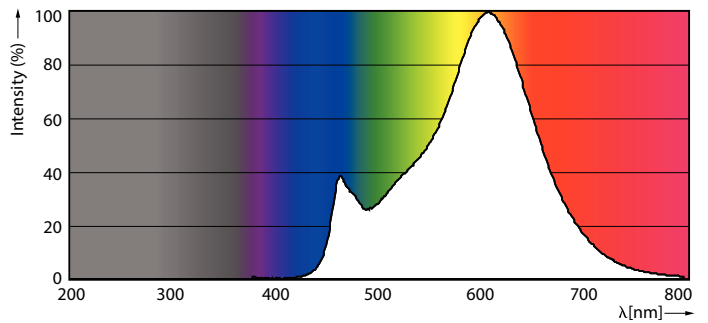

Light Distribution Diagram - CorePro LEDLusterND6.5-60W P45 E14827CLG

Spectral Power Distribution Colour - CorePro LEDLusterND6.5-60W P45 E14827CLG