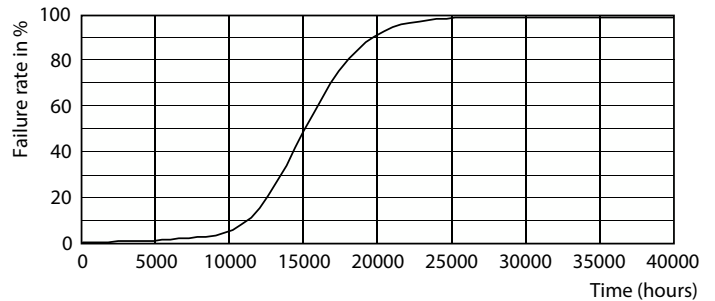

CorePro LED kaars- en kogellampen - Glas

Fotometrische gegevens

General uniform lighting - CorePro LEDLusterND6.5-60W P45 E14827CLG

Levensduur

Lumen Maintenance Diagram - CorePro LEDLusterND6.5-60W P45 E14827CLG

Life Expectancy Diagram