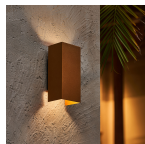

Caractéristiques D'Lite Applique Murale Aurora Aluminium Cuivre Up & Down 6.5W 500lm - 830-840 CCT | IP54

[Voir le produit](#)