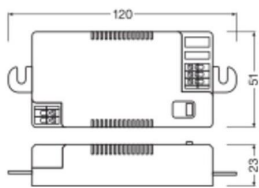

Caractéristiques Ledvance LED Driver Surface Plat 19/220-240/450 Sf FI

[Voir le produit](#)

Characteristics

Gamme SURFACE FLAT DRIVER

Informations Générales

Réf.	250907
EAN	4099854292859
Marque	Ledvance
Nom du fabricant	SURFACE FLAT DRIVER 19/220-240/450 SF FL
Vendu à l'unité - Carton complet	10
Lampdirect Garantie Totale	5 ans

Informations techniques

Technologie	Accessoire
Tension (V)	220-240
Dimmable	Non dimmable
Tension de sortie	60
Puissance Maximale Estimée	19
Type de capteur	Pas de détecteur
Référence Article	Accessoires - Driver

Dimensions

Longueur (mm)	119
Largeur (mm)	51
Hauteur (mm)	24

Pourquoi choisir Lampdirect?

-  Partenaire des **professionnels**
-  Un chargé **d'affaires dédié**
-  Jusqu'à **7 ans de garantie**
-  Retours faciles **jusqu'à 14 jours**