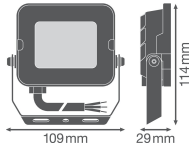

**Caractéristiques Ledvance Projecteur LED Compact Noir 10W 1000lm 100D - 840 Blanc Froid | IP65 - Symétrique**

[Voir le produit](#)

## Informations de l'appareil

Montage	Surface
Lampe Incluse	Oui
Connexion du Luminaire	Câble, 3 pôles
Couverture Optique	Verre Trempé
Distribution Lumineuse	Symétrique
Indice de Protection	IP65 - Résistant à la poussière et à l'eau (jets d'eau)
Indice IK = Résistance au choc	IK06 - 1 Joule
Température de fonctionnement	-30 to +45
Couleur du Luminaire	Noir
Matériaux	Aluminium
Couleur du boîtier	Noir
Gamme	Compact

## Dimensions

Longueur (mm)	1000
Largeur (mm)	109
Hauteur (mm)	29